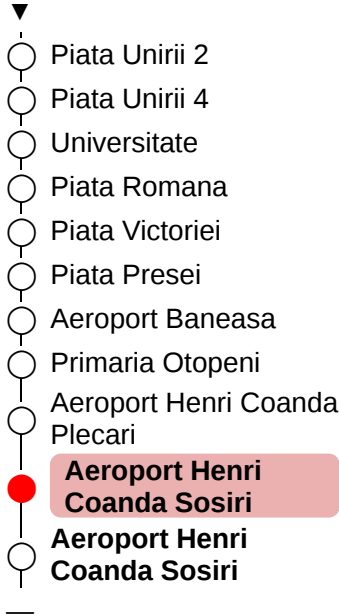

For live arrivals and trip planning download INFO TB app.

► AEROPORT HENRI COANDA SOSIRI

- ▼
- Piata Unirii 2
- Piata Unirii 4
- Universitate
- Piata Romana
- Piata Victoriei
- Piata Presei
- Aeroport Baneasa
- **Primaria Otopeni**
- **Aeroport Henri Coanda Plecari**
- **Aeroport Henri Coanda Sosiri**
- **Aeroport Henri Coanda Sosiri**

For live arrivals and trip planning download INFO TB app.

AEROPORT HENRI COANDA SOSIRI

100

6504

► AEROPORT HENRI COANDA SOSIRI

	Luni-Vineri Monday-Friday	Sâmbătă Saturday	Duminică Sunday
Ora Hour	Minutul Minute		
00	00:04, 00:35, 01:05, 01:34, 02:04, 02:40, 03:10, 03:33, 04:03, 04:33	00:06, 00:37, 01:07, 01:35, 02:05, 02:35, 03:05, 03:39, 04:09, 04:35	00:04, 00:37, 01:07, 01:35, 02:05, 02:35, 03:05, 03:37, 04:07, 04:35
05	03 37 52	05 35 55	05 36 56
06	07 22 40 55	15 37 57	16 37 57
07	10 25 48	17 39 59	17 42
08	03 18 33 53	19 41	02 22 45
09	08 23 38 48	01 21 39 59	05 25 43
10	03 18 33 49	19 41	03 23 44
11	04 19 34 47	01 21 44	04 24 47
12	02 17 32 48	04 24 45	07 27 47
13	03 18 33 49	05 25 44	07 27 48
14	04 19 34 49	04 24 45	08 28 49
15	04 19 34 48	05 25 41	09 29 47
16	03 18 33 51	01 21 43	07 27 49
17	06 21 36 53	03 23 43	09 29 47
18	08 23 38 54	03 23 44	07 27 47
19	09 24 39 45	04 24 39 59	07 27 40
20	00 15 30 38 53	19 39 59	00 20 40
21	08 23 36 51	19 38 58	00 20 38 58
22	06 21 36 51	18 36 56	18 36 56
23	06 34	16 36	16 34