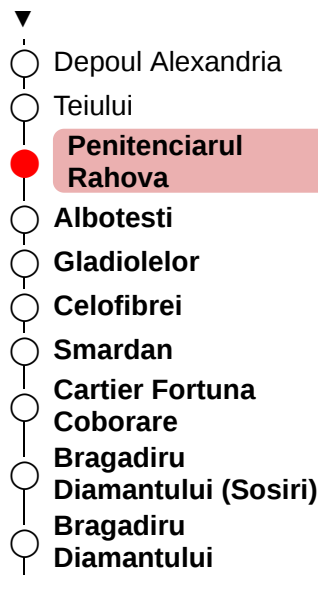

PENITENCIARUL RAHOVA

484B

12130

► BRAGADIRU DIAMANTULUI

Luni-Vineri Monday-Friday		Sâmbătă-Duminică Saturday-Sunday	
Ora Hour	Minutul Minute		
04	51	-	-
05	06 21 31 47 59	-	-
06	12 26 42 57	-	-
07	11 27 46 57	-	-
08	22 35 58	-	-
09	10 31 43	-	-
10	06 32 42	-	-
11	02 27 35 57	-	-
12	13 26 45 59	-	-
13	17 36 48	-	-
14	10 23 39 55	-	-
15	12 28 44 59	-	-
16	14 30 44	-	-
17	00 24 44	-	-
18	02 24 39	-	-
19	01 13 37 59	-	-
20	16 29 44 58	-	-
21	12 25 42 57	-	-
22	06 21 36 51	-	-

Datele au caracter informativ și pot fi influențate de condițiile de trafic.

Timetable accuracy is subject to traffic events.

Valabil începând cu / Timetable valid from
11-02-2024