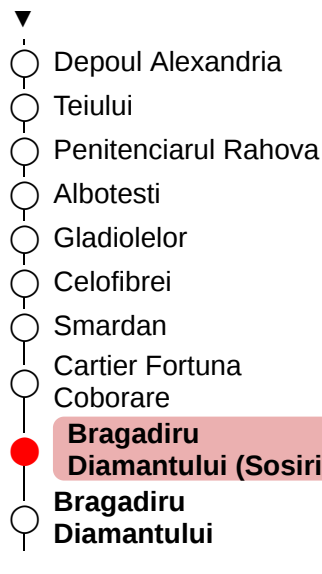

BRAGADIRU DIAMANTULUI (SOSIRI)

484B

9

► BRAGADIRU DIAMANTULUI

Luni-Vineri Monday-Friday		Sâmbătă-Duminică Saturday-Sunday
Ora Hour	Minutul Minute	
04	57	-
05	12 27 37 53	-
06	05 19 33 49	-
07	04 18 34 53	-
08	04 30 43	-
09	06 17 38 50	-
10	13 39 49	-
11	09 34 42	-
12	04 21 34 53	-
13	07 25 44 56	-
14	18 31 47	-
15	03 21 37 53	-
16	08 25 41 55	-
17	11 38 58	-
18	13 35 50	-
19	12 23 47	-
20	09 23 36 51	-
21	05 19 32 49	-
22	04 12 27 42 57	-

Datele au caracter informativ și pot fi influențate de condițiile de trafic.

Timetable accuracy is subject to traffic events.

Valabil începând cu / Timetable valid from
11-02-2024