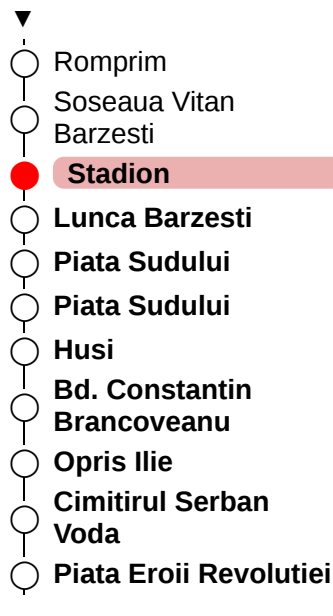

For live arrivals and trip planning download INFO TB app.

STADION

610

7518

► PIATA EROII REVOLUTIEI

Luni-Vineri Monday-Friday		Sâmbătă-Duminică Saturday-Sunday
Ora Hour	Minutul Minute	
04	42 50 58	42 57
05	07 14 21 28, <i>la 5-6 min</i>	07 17 25 33 40 47 54
06	04, <i>la 4-5 min</i>	<i>la 5-6 min</i>
07	02, <i>la 5-6 min</i>	05, <i>la 6 min</i>
08	<i>la 6-7 min</i>	06 13, <i>la 6-8 min</i>
09	05 12 19 26 33 40 47, <i>la 6 min</i>	01 09 17 25 32 40 48 56
10	05, <i>la 5-6 min</i>	04 11 18, <i>la 6-7 min</i>
11	03, <i>la 6-8 min</i>	06, <i>la 6-7 min</i>
12	04 12 20 28 36 43 50 57	<i>la 6-7 min</i>
13	05 13 21 28 35, <i>la 5-6 min</i>	01 09 16 23 30 37 44 51 58
14	04, <i>la 5-6 min</i>	05 12 19 26 33 40 47 54
15	03, <i>la 5-6 min</i>	01 08 15 22 29 36 43 50 57
16	02, <i>la 6 min</i>	04 11 18 25 32 39 46 53
17	02, <i>la 5-6 min</i>	00 07 14 21 28 35 42 49 56
18	01 08, <i>la 6-7 min</i>	05 13 21 29 37 46 55
19	06 13 20 27, <i>la 5-6 min</i>	03 11 19 27 35 43 51 59
20	01, <i>la 5-7 min</i>	06 14 21 28 35 42 49 55
21	04 11 18, <i>la 6-9 min</i>	02 09 16 23 30 38 47 57
22	07 17 27	07 17 27